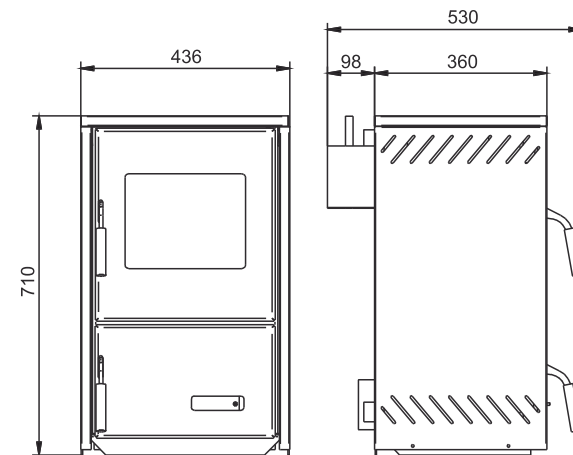

Wymiary: kominki z płaszczem wodnym

wymiary	Standard					Pryzma				Panorama			
	12kW	15kW	19kW	24kW	32kW	12kW	15kW	19kW	24kW	12kW	15kW	19kW	24kW
H	810	810	810	850	850	750	750	785	825	740	740	780	800
Hr	550	550	550	550	550	540	540	540	540	502	502	502	502
Hp	-	-	-	-	-	-	-	-	-	-	-	-	-
G	505	505	505	505	635	595	595	640	730	620	620	650	765
Gr	-	-	-	-	-	138	138	138	138	102	102	102	102
S	715	715	715	715	715	690	690	690	690	714	714	714	714
Sx	-	-	-	-	-	410	410	410	410	-	-	-	-
B	-	-	-	-	-	-	-	-	-	-	-	-	-
Bx	-	-	-	-	-	-	-	-	-	-	-	-	-
L	-	-	-	-	-	-	-	-	-	-	-	-	-
R	-	-	-	-	-	-	-	-	-	652	652	652	652
∅	180	180	200	200	220	200	200	200	200	200	200	200	200

wymiary	Exclusive SB	Exclusive SP	Eco SP	Standard LUX			Korner Standard	Korner Pryzma	Korner Panorama
	22kW	22kW	14kW	12kW	15kW	19kW	8kW	8kW	8kW
H	1070	1070	1170	850	850	850	790	720	750
Hr	585	585	570	585	585	585	550	540	502
Hp	170	170	-	-	-	-	-	-	-
G	590	590	596	510	510	510	560	635	620
Gr	-	-	-	-	-	-	-	135	102
S	730	695	695	695	695	695	715	690	714
Sx	365	-	-	-	-	-	-	-	-
B	-	-	-	-	-	-	790	580	645
Bx	-	-	-	-	-	-	500	400	440
L	-	-	-	-	-	-	180	110	128
R	-	-	-	-	-	-	-	-	652
∅	200	200	200	180	180	200	180	180	180

PL-300 Tower

PL-400 Flat

PL-190 Standard Lux

PL-210 Eco

PL-200 Exclusive SP

PL-200 Exclusive SB

VARIANT SL7 D LUX

PL-190 Standard