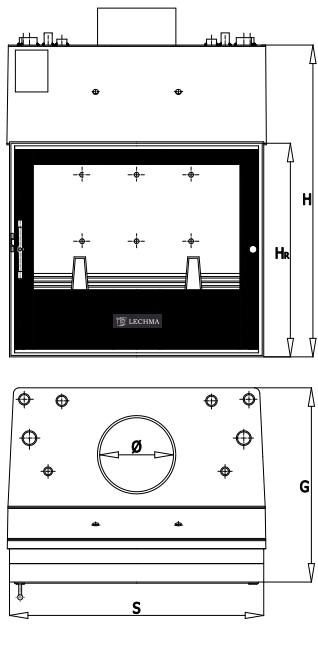

PL-190 Standard Lux