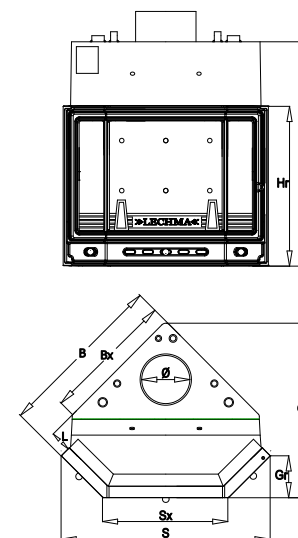

Wymiary: kominki z płaszczem wodnym

wymiary	Standard					Pryzma				Panorama			
	12kW	15kW	19kW	24kW	32kW	12kW	15kW	19kW	24kW	12kW	15kW	19kW	24kW
H	810	810	810	850	850	750	750	785	825	740	740	780	800
Hr	550	550	550	550	550	540	540	540	540	502	502	502	502
Hp	-	-	-	-	-	-	-	-	-	-	-	-	-
G	505	505	505	505	635	595	595	640	730	620	620	650	765
Gr	-	-	-	-	-	138	138	138	138	102	102	102	102
S	715	715	715	715	715	690	690	690	690	714	714	714	714
Sx	-	-	-	-	-	410	410	410	410	-	-	-	-
B	-	-	-	-	-	-	-	-	-	-	-	-	-
Bx	-	-	-	-	-	-	-	-	-	-	-	-	-
L	-	-	-	-	-	-	-	-	-	-	-	-	-
R	-	-	-	-	-	-	-	-	-	652	652	652	652
∅	180	180	200	200	220	200	200	200	200	200	200	200	200

wymiary	Exclusive SB	Exclusive SP	Eco SP	Standard LUX			Korner Standard	Korner Pryzma	Korner Panorama
	22kW	22kW	14kW	12kW	15kW	19kW	8kW	8kW	8kW
H	1070	1070	1170	850	850	850	790	720	750
Hr	585	585	570	585	585	585	550	540	502
Hp	170	170	-	-	-	-	-	-	-
G	590	590	596	510	510	510	560	635	620
Gr	-	-	-	-	-	-	-	135	102
S	730	695	695	695	695	695	715	690	714
Sx	365	-	-	-	-	-	-	-	-
B	-	-	-	-	-	-	790	580	645
Bx	-	-	-	-	-	-	500	400	440
L	-	-	-	-	-	-	180	110	128
R	-	-	-	-	-	-	-	-	652
∅	200	200	200	180	180	200	180	180	180

PL-190 Panorama

PL-190 Pryzma

PL-190 Korner Standard

PL-190 Korner Panorama

PL-190 Korner Pryzma