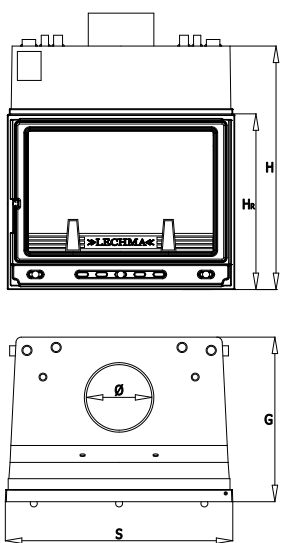

Wymiary: kominki z płaszczem wodnym

wymiary	Standard					Pryzma				Panorama			
	12kW	15kW	19kW	24kW	32kW	12kW	15kW	19kW	24kW	12kW	15kW	19kW	24kW
H	810	810	810	850	850	750	750	785	825	740	740	780	800
Hr	550	550	550	550	550	540	540	540	540	502	502	502	502
Hp	-	-	-	-	-	-	-	-	-	-	-	-	-
G	505	505	505	505	635	595	595	640	730	620	620	650	765
Gr	-	-	-	-	-	138	138	138	138	102	102	102	102
S	715	715	715	715	715	690	690	690	690	714	714	714	714
Sx	-	-	-	-	-	410	410	410	410	-	-	-	-
B	-	-	-	-	-	-	-	-	-	-	-	-	-
Bx	-	-	-	-	-	-	-	-	-	-	-	-	-
L	-	-	-	-	-	-	-	-	-	-	-	-	-
R	-	-	-	-	-	-	-	-	-	652	652	652	652
∅	180	180	200	200	220	200	200	200	200	200	200	200	200

wymiary	Exclusive SB	Exclusive SP	Eco SP	Standard LUX			Korner Standard	Korner Pryzma	Korner Panorama
	22kW	22kW	14kW	12kW	15kW	19kW	8kW	8kW	8kW
H	1070	1070	1170	850	850	850	790	720	750
Hr	585	585	570	585	585	585	550	540	502
Hp	170	170	-	-	-	-	-	-	-
G	590	590	596	510	510	510	560	635	620
Gr	-	-	-	-	-	-	-	135	102
S	730	695	695	695	695	695	715	690	714
Sx	365	-	-	-	-	-	-	-	-
B	-	-	-	-	-	-	790	580	645
Bx	-	-	-	-	-	-	500	400	440
L	-	-	-	-	-	-	180	110	128
R	-	-	-	-	-	-	-	-	652
∅	200	200	200	180	180	200	180	180	180

PL-300 Tower

PL-400 Flat

PL-190 Standard Lux

PL-210 Eco

PL-200 Exclusive SP

PL-200 Exclusive SB

VARIANT SL7 D LUX

PL-190 Standard