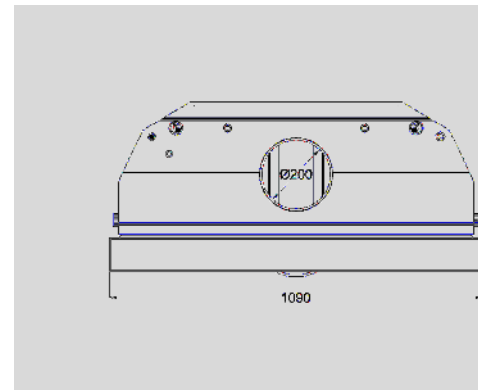

Wymiary: kominki z płaszczem wodnym

wymiary	Standard					Pryzma				Panorama			
	12kW	15kW	19kW	24kW	32kW	12kW	15kW	19kW	24kW	12kW	15kW	19kW	24kW
H	810	810	810	850	850	750	750	785	825	740	740	780	800
Hr	550	550	550	550	550	540	540	540	540	502	502	502	502
Hp	-	-	-	-	-	-	-	-	-	-	-	-	-
G	505	505	505	505	635	595	595	640	730	620	620	650	765
Gr	-	-	-	-	-	138	138	138	138	102	102	102	102
S	715	715	715	715	715	690	690	690	690	714	714	714	714
Sx	-	-	-	-	-	410	410	410	410	-	-	-	-
B	-	-	-	-	-	-	-	-	-	-	-	-	-
Bx	-	-	-	-	-	-	-	-	-	-	-	-	-
L	-	-	-	-	-	-	-	-	-	-	-	-	-
R	-	-	-	-	-	-	-	-	-	652	652	652	652
∅	180	180	200	200	220	200	200	200	200	200	200	200	200

wymiary	Exclusive SB	Exclusive SP	Eco SP	Standard LUX			Korner Standard	Korner Pryzma	Korner Panorama
	22kW	22kW	14kW	12kW	15kW	19kW	8kW	8kW	8kW
H	1070	1070	1170	850	850	850	790	720	750
Hr	585	585	570	585	585	585	550	540	502
Hp	170	170	-	-	-	-	-	-	-
G	590	590	596	510	510	510	560	635	620
Gr	-	-	-	-	-	-	-	135	102
S	730	695	695	695	695	695	715	690	714
Sx	365	-	-	-	-	-	-	-	-
B	-	-	-	-	-	-	790	580	645
Bx	-	-	-	-	-	-	500	400	440
L	-	-	-	-	-	-	180	110	128
R	-	-	-	-	-	-	-	-	652
∅	200	200	200	180	180	200	180	180	180

PL-300 Tower

PL-400 Flat