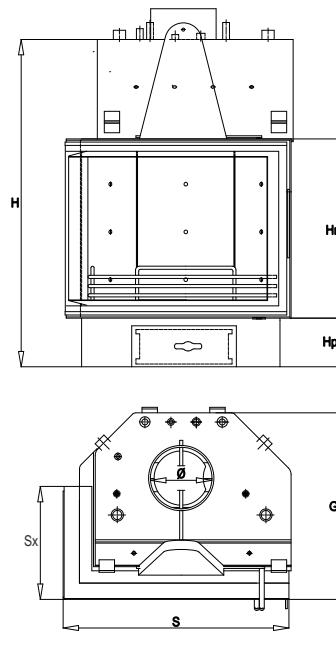

PL-200 Exclusive SB