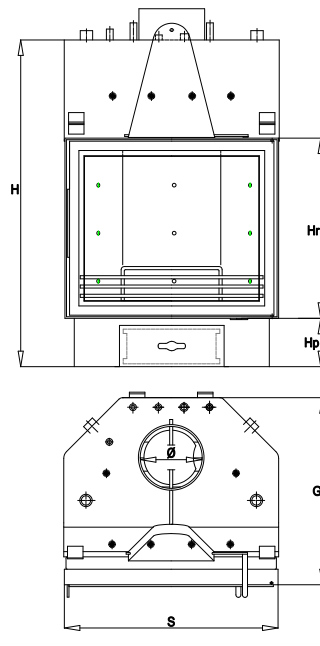

PL-200 Exclusive SP