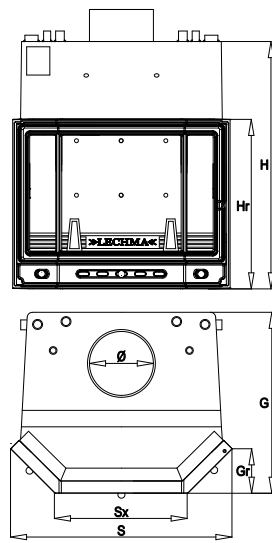

PL-190 Pryzma