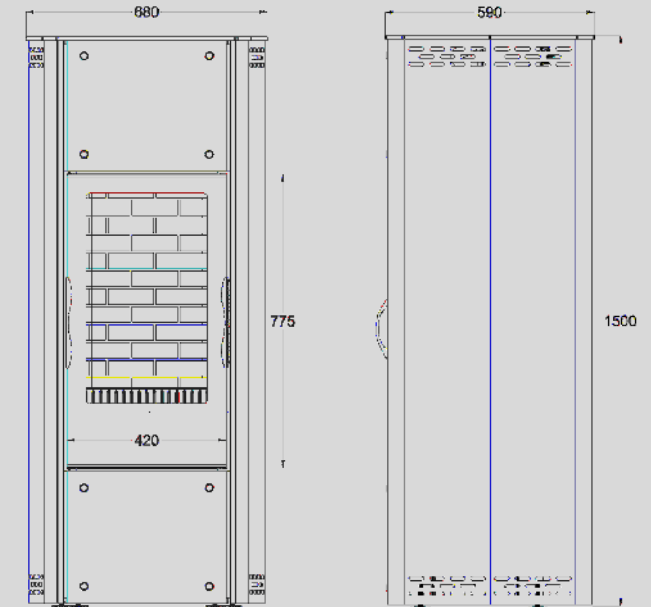

Wymiary: kominki z płaszczem wodnym

wymiary	Standard					Pryzma				Panorama			
	12kW	15kW	19kW	24kW	32kW	12kW	15kW	19kW	24kW	12kW	15kW	19kW	24kW
H	810	810	810	850	850	750	750	785	825	740	740	780	800
Hr	550	550	550	550	550	540	540	540	540	502	502	502	502
Hp	-	-	-	-	-	-	-	-	-	-	-	-	-
G	505	505	505	505	635	595	595	640	730	620	620	650	765
Gr	-	-	-	-	-	138	138	138	138	102	102	102	102
S	715	715	715	715	715	690	690	690	690	714	714	714	714
Sx	-	-	-	-	-	410	410	410	410	-	-	-	-
B	-	-	-	-	-	-	-	-	-	-	-	-	-
Bx	-	-	-	-	-	-	-	-	-	-	-	-	-
L	-	-	-	-	-	-	-	-	-	-	-	-	-
R	-	-	-	-	-	-	-	-	-	652	652	652	652
∅	180	180	200	200	220	200	200	200	200	200	200	200	200

wymiary	Exclusive SB	Exclusive SP	Eco SP	Standard LUX			Korner Standard	Korner Pryzma	Korner Panorama
	22kW	22kW	14kW	12kW	15kW	19kW	8kW	8kW	8kW
H	1070	1070	1170	850	850	850	790	720	750
Hr	585	585	570	585	585	585	550	540	502
Hp	170	170	-	-	-	-	-	-	-
G	590	590	596	510	510	510	560	635	620
Gr	-	-	-	-	-	-	-	135	102
S	730	695	695	695	695	695	715	690	714
Sx	365	-	-	-	-	-	-	-	-
B	-	-	-	-	-	-	790	580	645
Bx	-	-	-	-	-	-	500	400	440
L	-	-	-	-	-	-	180	110	128
R	-	-	-	-	-	-	-	-	652
∅	200	200	200	180	180	200	180	180	180

PL-300 Tower

PL-400 Flat

PL-190 Standard Lux

PL-210 Eco

PL-200 Exclusive SP

PL-200 Exclusive SB

VARIANT SL7 D LUX

PL-190 Standard