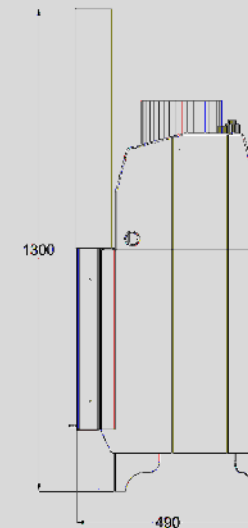

Wymiary: kominki z płaszczem wodnym

wymiary	Standard					Pryzma				Panorama			
	12kW	15kW	19kW	24kW	32kW	12kW	15kW	19kW	24kW	12kW	15kW	19kW	24kW
H	810	810	810	850	850	750	750	785	825	740	740	780	800
Hr	550	550	550	550	550	540	540	540	540	502	502	502	502
Hp	-	-	-	-	-	-	-	-	-	-	-	-	-
G	505	505	505	505	635	595	595	640	730	620	620	650	765
Gr	-	-	-	-	-	138	138	138	138	102	102	102	102
S	715	715	715	715	715	690	690	690	690	714	714	714	714
Sx	-	-	-	-	-	410	410	410	410	-	-	-	-
B	-	-	-	-	-	-	-	-	-	-	-	-	-
Bx	-	-	-	-	-	-	-	-	-	-	-	-	-
L	-	-	-	-	-	-	-	-	-	-	-	-	-
R	-	-	-	-	-	-	-	-	-	652	652	652	652
∅	180	180	200	200	220	200	200	200	200	200	200	200	200

wymiary	Exclusive SB	Exclusive SP	Eco SP	Standard LUX			Korner Standard	Korner Pryzma	Korner Panorama
	22kW	22kW	14kW	12kW	15kW	19kW	8kW	8kW	8kW
H	1070	1070	1170	850	850	850	790	720	750
Hr	585	585	570	585	585	585	550	540	502
Hp	170	170	-	-	-	-	-	-	-
G	590	590	596	510	510	510	560	635	620
Gr	-	-	-	-	-	-	-	135	102
S	730	695	695	695	695	695	715	690	714
Sx	365	-	-	-	-	-	-	-	-
B	-	-	-	-	-	-	790	580	645
Bx	-	-	-	-	-	-	500	400	440
L	-	-	-	-	-	-	180	110	128
R	-	-	-	-	-	-	-	-	652
∅	200	200	200	180	180	200	180	180	180

PL-300 Tower

PL-400 Flat

PL-190 Standard Lux

PL-210 Eco

PL-200 Exclusive SP

PL-200 Exclusive SB

VARIANT SL7 D LUX

PL-190 Standard