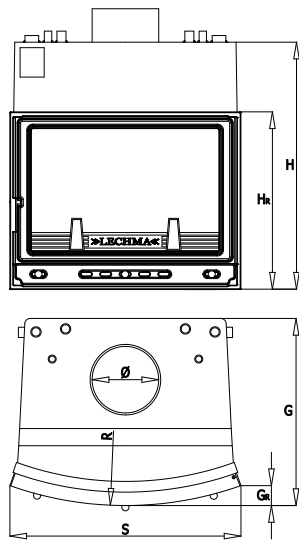

Wymiary: kominki z płaszczem wodnym

wymiary	Standard					Pryzma				Panorama			
	12kW	15kW	19kW	24kW	32kW	12kW	15kW	19kW	24kW	12kW	15kW	19kW	24kW
H	810	810	810	850	850	750	750	785	825	740	740	780	800
Hr	550	550	550	550	550	540	540	540	540	502	502	502	502
Hp	-	-	-	-	-	-	-	-	-	-	-	-	-
G	505	505	505	505	635	595	595	640	730	620	620	650	765
Gr	-	-	-	-	-	138	138	138	138	102	102	102	102
S	715	715	715	715	715	690	690	690	690	714	714	714	714
Sx	-	-	-	-	-	410	410	410	410	-	-	-	-
B	-	-	-	-	-	-	-	-	-	-	-	-	-
Bx	-	-	-	-	-	-	-	-	-	-	-	-	-
L	-	-	-	-	-	-	-	-	-	-	-	-	-
R	-	-	-	-	-	-	-	-	-	652	652	652	652
∅	180	180	200	200	220	200	200	200	200	200	200	200	200

wymiary	Exclusive SB	Exclusive SP	Eco SP	Standard LUX			Korner Standard	Korner Pryzma	Korner Panorama
	22kW	22kW	14kW	12kW	15kW	19kW	8kW	8kW	8kW
H	1070	1070	1170	850	850	850	790	720	750
Hr	585	585	570	585	585	585	550	540	502
Hp	170	170	-	-	-	-	-	-	-
G	590	590	596	510	510	510	560	635	620
Gr	-	-	-	-	-	-	-	135	102
S	730	695	695	695	695	695	715	690	714
Sx	365	-	-	-	-	-	-	-	-
B	-	-	-	-	-	-	790	580	645
Bx	-	-	-	-	-	-	500	400	440
L	-	-	-	-	-	-	180	110	128
R	-	-	-	-	-	-	-	-	652
∅	200	200	200	180	180	200	180	180	180

PL-300 Tower

PL-400 Flat

PL-190 Standard Lux

PL-210 Eco

PL-200 Exclusive SP

PL-200 Exclusive SB

VARIANT SL7 D LUX

PL-190 Standard