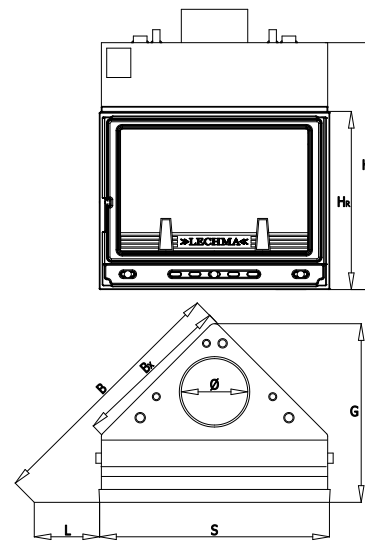

PL-190 Korner Standard