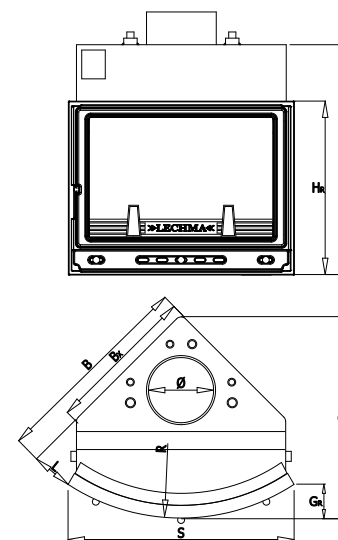

PL-190 Korner Panorama