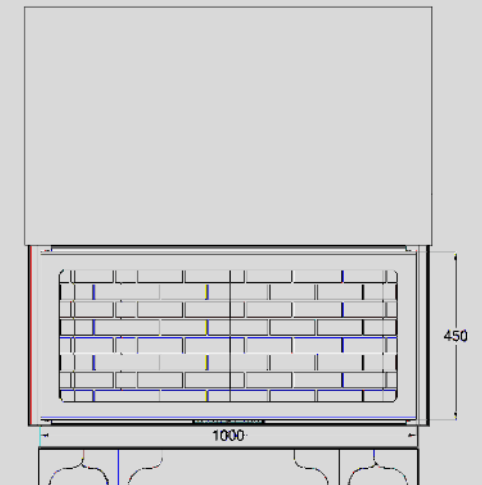

Wymiary: kominki z płaszczem wodnym

wymiary	Standard					Pryzma				Panorama			
	12kW	15kW	19kW	24kW	32kW	12kW	15kW	19kW	24kW	12kW	15kW	19kW	24kW
H	810	810	810	850	850	750	750	785	825	740	740	780	800
Hr	550	550	550	550	550	540	540	540	540	502	502	502	502
Hp	-	-	-	-	-	-	-	-	-	-	-	-	-
G	505	505	505	505	635	595	595	640	730	620	620	650	765
Gr	-	-	-	-	-	138	138	138	138	102	102	102	102
S	715	715	715	715	715	690	690	690	690	714	714	714	714
Sx	-	-	-	-	-	410	410	410	410	-	-	-	-
B	-	-	-	-	-	-	-	-	-	-	-	-	-
Bx	-	-	-	-	-	-	-	-	-	-	-	-	-
L	-	-	-	-	-	-	-	-	-	-	-	-	-
R	-	-	-	-	-	-	-	-	-	652	652	652	652
∅	180	180	200	200	220	200	200	200	200	200	200	200	200

wymiary	Exclusive SB	Exclusive SP	Eco SP	Standard LUX			Korner Standard	Korner Pryzma	Korner Panorama
	22kW	22kW	14kW	12kW	15kW	19kW	8kW	8kW	8kW
H	1070	1070	1170	850	850	850	790	720	750
Hr	585	585	570	585	585	585	550	540	502
Hp	170	170	-	-	-	-	-	-	-
G	590	590	596	510	510	510	560	635	620
Gr	-	-	-	-	-	-	-	135	102
S	730	695	695	695	695	695	715	690	714
Sx	365	-	-	-	-	-	-	-	-
B	-	-	-	-	-	-	790	580	645
Bx	-	-	-	-	-	-	500	400	440
L	-	-	-	-	-	-	180	110	128
R	-	-	-	-	-	-	-	-	652
∅	200	200	200	180	180	200	180	180	180

PL-300 Tower

PL-400 Flat

PL-190 Standard Lux

PL-210 Eco

PL-200 Exclusive SP

PL-200 Exclusive SB

VARIANT SL7 D LUX

PL-190 Standard