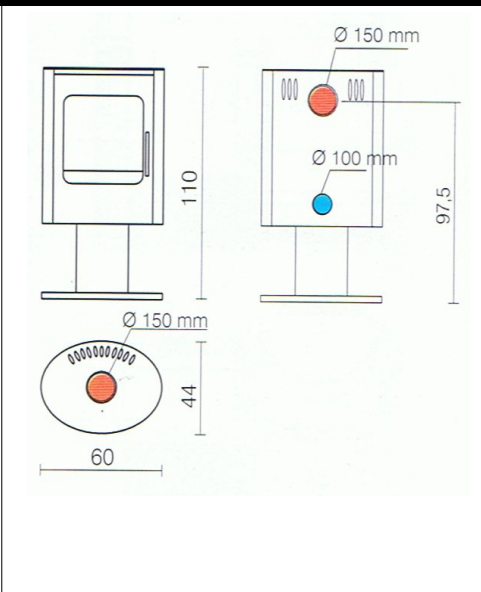

NILO - DANUBIO - RIO

KELLY

NANCY

TINY

MICRON

EDILKAMIN - PIECYKI NA DREWNO

DIAMOND

DELUXE