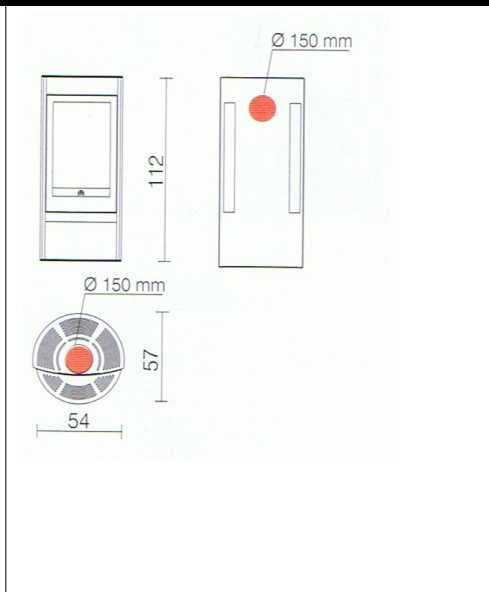

EDILKAMIN - PIECYKI NA DREWNO

DIAMOND

DELUXE

ELLE

ROLLER

VOGUE

CHIC-ELITE-VANITY

OLIMPIA - LILA/L

DAFNE

NINFA

FOLK

BLUES - JULIA

MISS