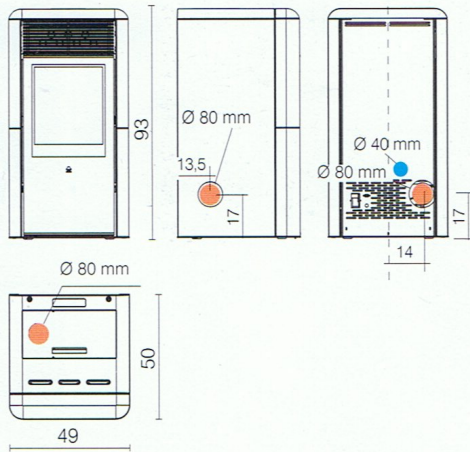

POINT

BRIO

LILIA PLUS

FLEXA

CHERIE

LOGO

VINTAGE

NILO - DANUBIO - RIO