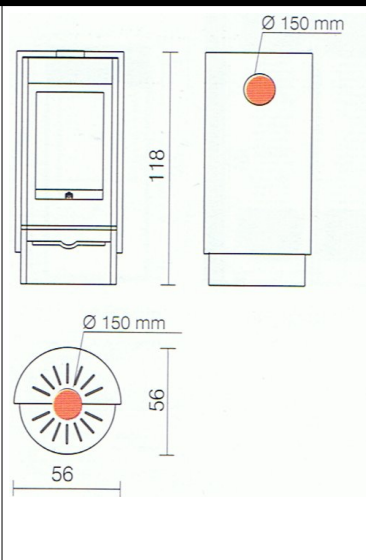

EDILKAMIN - PIECYKI NA DREWNO

DIAMOND

DELUXE

ELLE

ROLLER

VOGUE

CHIC-ELITE-VANITY

OLIMPIA - LILA/L

DAFNE

NINFA

FOLK

BLUES - JULIA

MISS