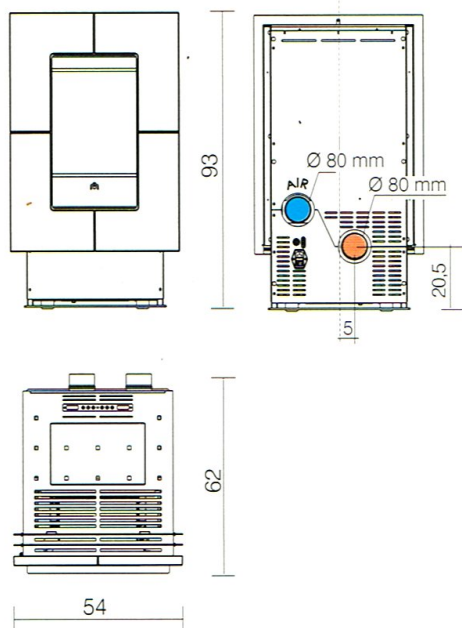

Wymiary piecyków EDILKAMIN

Aktualne informacje i promocje piecyków na drewno i pellety edilkamin na kominki.francuskie.com

PIECYKI NA PELETY:

- FORMA
- TWIN
- SEVEN
- POINT
- BRIO
- LILIA PLUS
- FLEXA
- CHERIE
- LOGO
- VINTAGE
- NILO - DANUBIO - RIO
- KELLY
- NANCY
- TINY
- MICRON

PIECYKI NA DREWNO:

- DIAMOND
- DELUXE
- ELLE
- ROLLER
- VOGUE
- CHIC- ELITE-VANITY
- OLYMPIA LILIA/L
- SOUND
- DISCO
- DAFNE
- NINFA
- FOLK
- BLUES / GIULIA
- MISS

EDILKAMIN - PIECYKI NA PELLET

FORMA