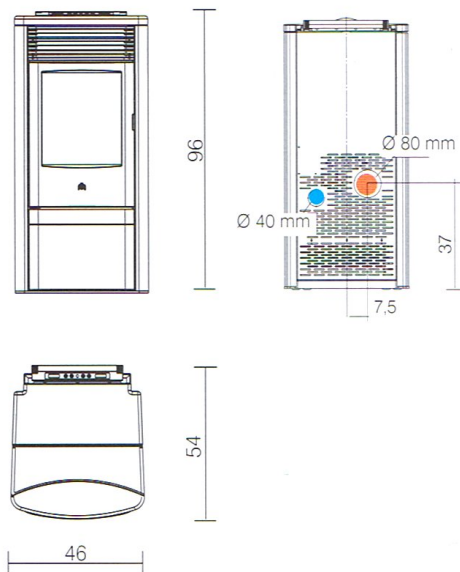

Wymiary piecyków EDILKAMIN

Aktualne informacje i promocje piecyków na drewno i pellety edilkamin na kominki.francuskie.com

PIECYKI NA PELETY:

- FORMA
- TWIN
- SEVEN
- POINT
- BRIO
- LILIA PLUS
- FLEXA
- CHERIE
- LOGO
- VINTAGE
- NILO - DANUBIO - RIO
- KELLY
- NANCY
- TINY
- MICRON

PIECYKI NA DREWNO:

- DIAMOND
- DELUXE
- ELLE
- ROLLER
- VOGUE
- CHIC- ELITE-VANITY
- OLYMPIA LILIA/L
- SOUND
- DISCO
- DAFNE
- NINFA
- FOLK
- BLUES / GIULIA
- MISS

EDILKAMIN - PIECYKI NA PELLET

FORMA

TWIN

SEVEN