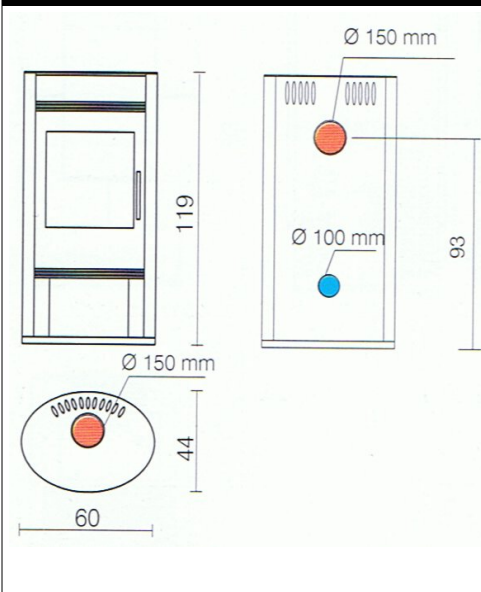

NILO - DANUBIO - RIO

KELLY

NANCY

TINY

MICRON

EDILKAMIN - PIECYKI NA DREWNO

DIAMOND

DELUXE