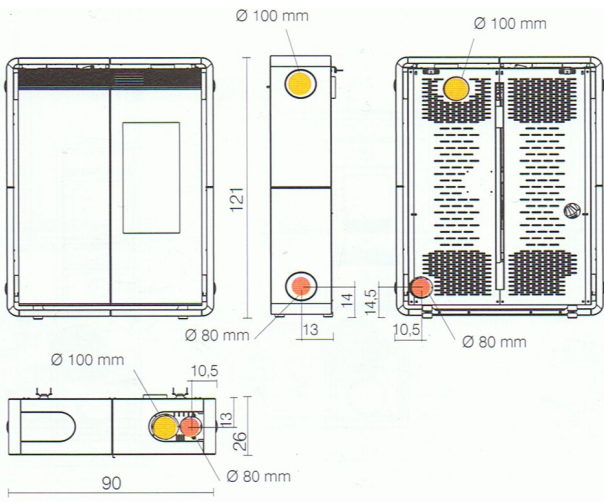

NILO - DANUBIO - RIO

KELLY

NANCY

TINY

MICRON

EDILKAMIN - PIECYKI NA DREWNO

DIAMOND

DELUXE