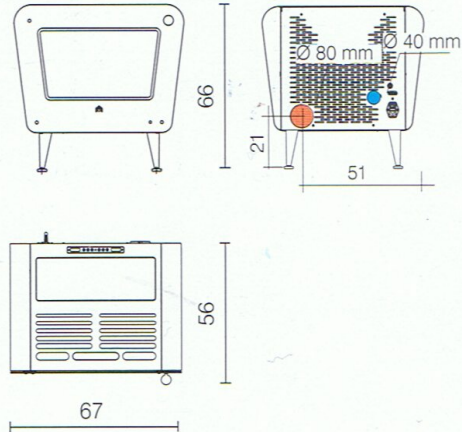

POINT

BRIO

LILIA PLUS

FLEXA

CHERIE

LOGO

VINTAGE

NILO - DANUBIO - RIO