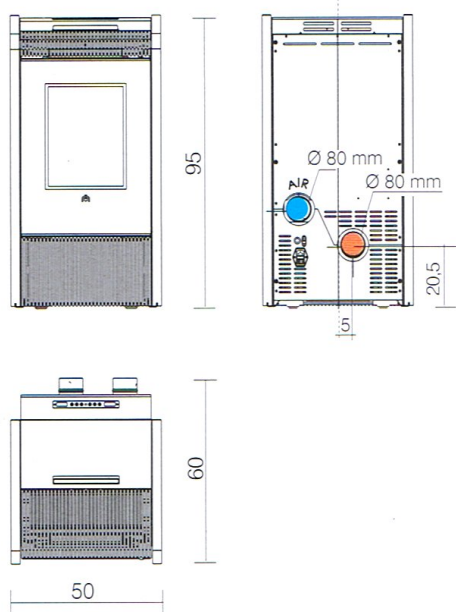

Wymiary piecyków EDILKAMIN

Aktualne informacje i promocje piecyków na drewno i pellety edilkamin na kominki.francuskie.com

PIECYKI NA PELETY:

- FORMA
- TWIN
- SEVEN
- POINT
- BRIO
- LILIA PLUS
- FLEXA
- CHERIE
- LOGO
- VINTAGE
- NILO - DANUBIO - RIO
- KELLY
- NANCY
- TINY
- MICRON

PIECYKI NA DREWNO:

- DIAMOND
- DELUXE
- ELLE
- ROLLER
- VOGUE
- CHIC- ELITE-VANITY
- OLYMPIA LILIA/L
- SOUND
- DISCO
- DAFNE
- NINFA
- FOLK
- BLUES / GIULIA
- MISS

EDILKAMIN - PIECYKI NA PELLET

FORMA

TWIN

SEVEN