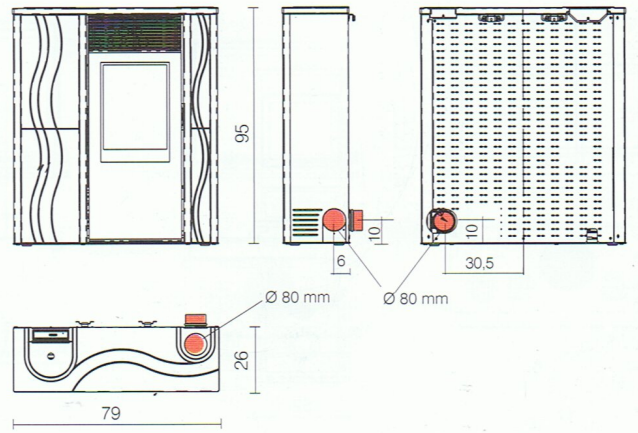

NILO - DANUBIO - RIO

KELLY

NANCY

TINY

MICRON

EDILKAMIN - PIECYKI NA DREWNO

DIAMOND

DELUXE